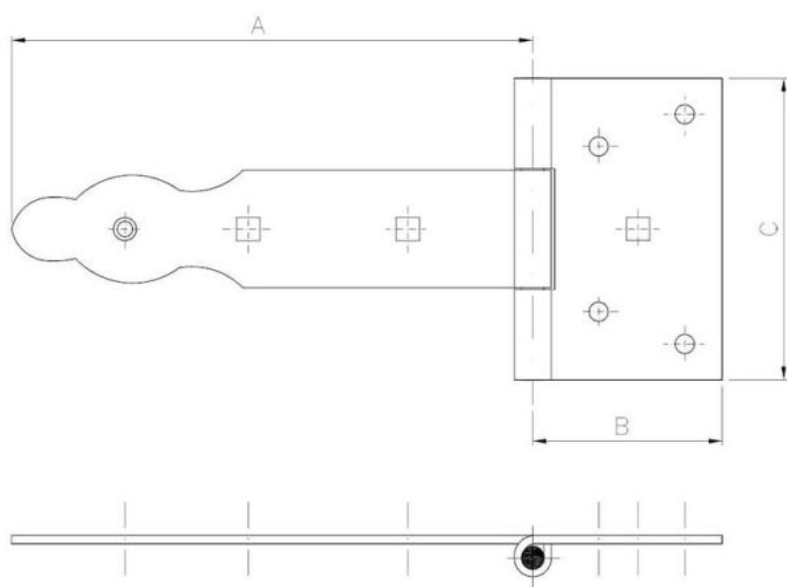

???????

Material index	A [mm]	B [mm]	C [mm]
6814150045090AS	150	45	90
6814250045090AS	250	45	90
6814350045090AS	350	45	90