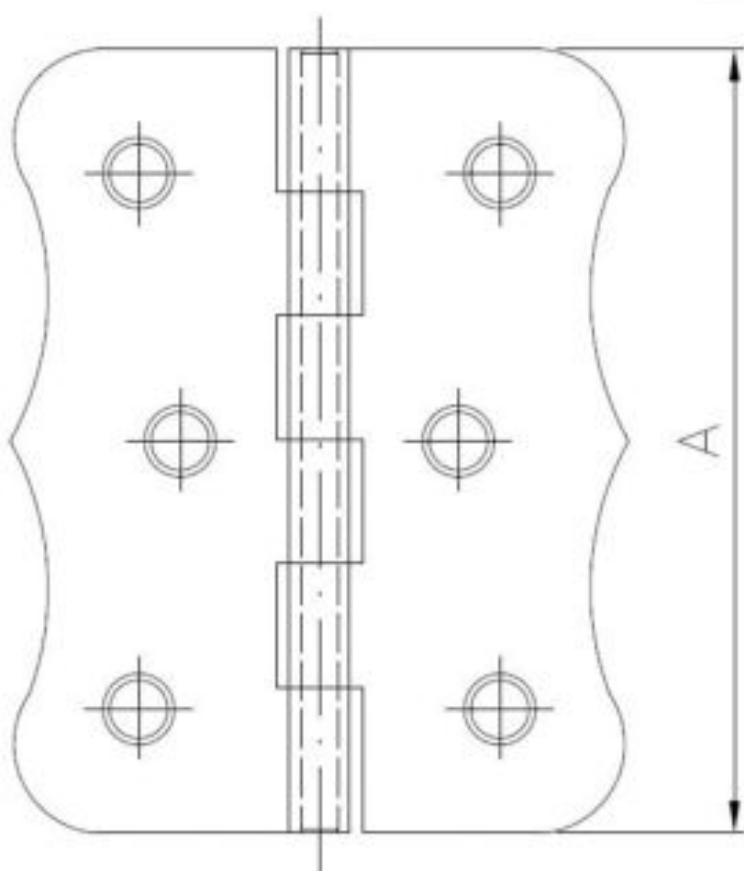

???????

Material index	A [mm]	B [mm]
6803080063AS	80	63