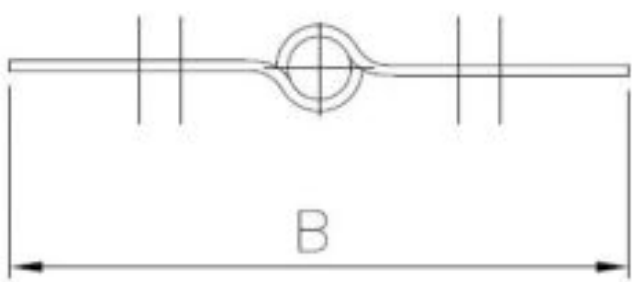

???????

Material index	A [mm]	B [mm]
6803080063AS	80	63