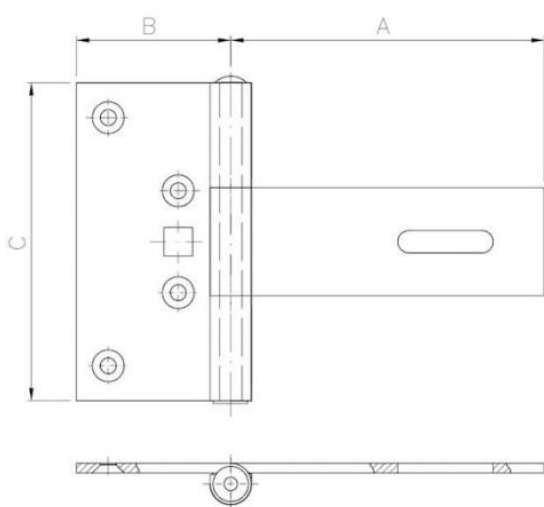

???????

Material index	A [mm]	B [mm]	C [mm]
6813100050100AS	100	50	100

A
ЦИНКОВОЕ
ПОКРЫТИЕ
В ЖЕЛТОМ ЦВЕТЕ