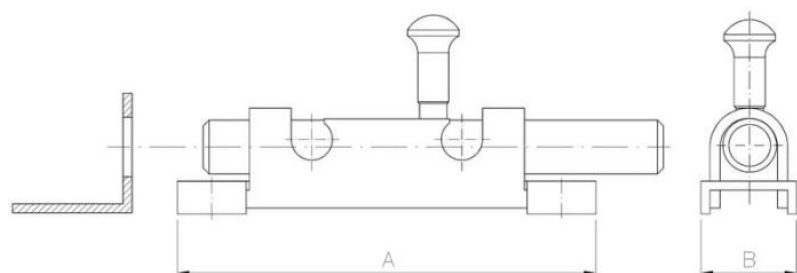

???????

Material index	A [mm]	B [mm]
6835070010AS	70	10

A
ЦИНКОВОЕ
ПОКРЫТИЕ
В ЖЕЛТОМ ЦВЕТЕ