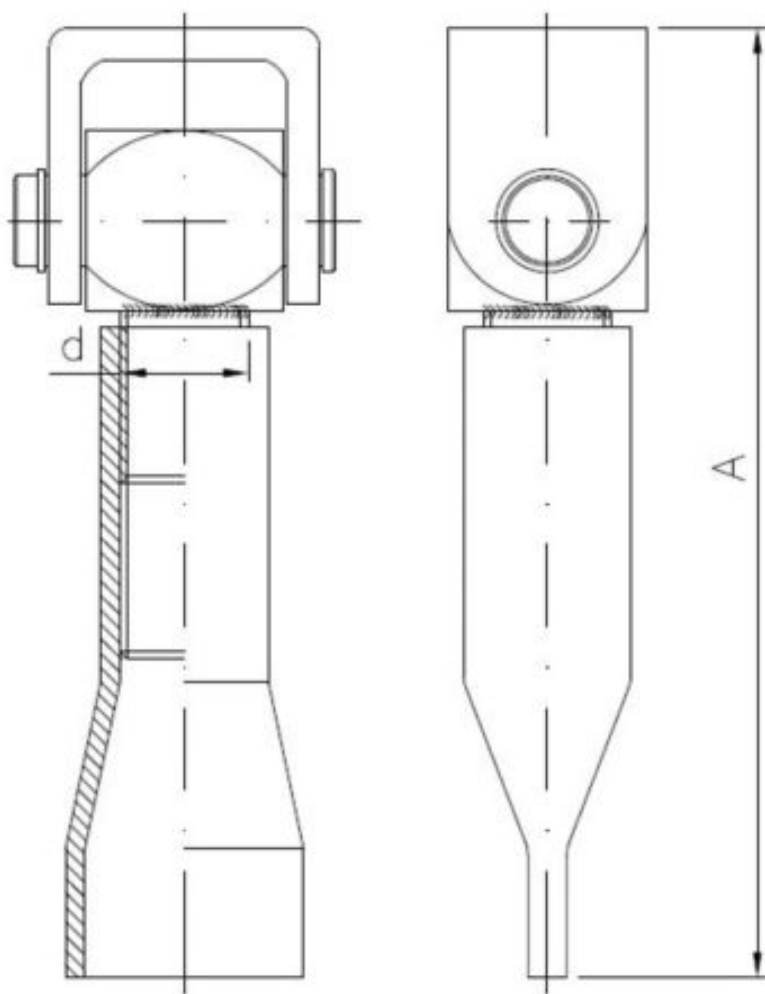

???????

Material index	d	A [mm]
6820150020AP	M20	150