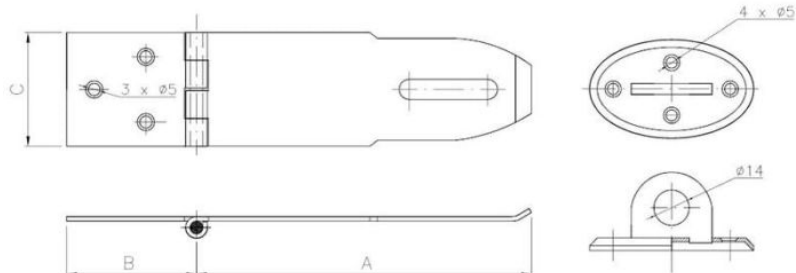

???????

Material index	A [mm]	B [mm]	C [mm]
6815130050045AS	150	50	45