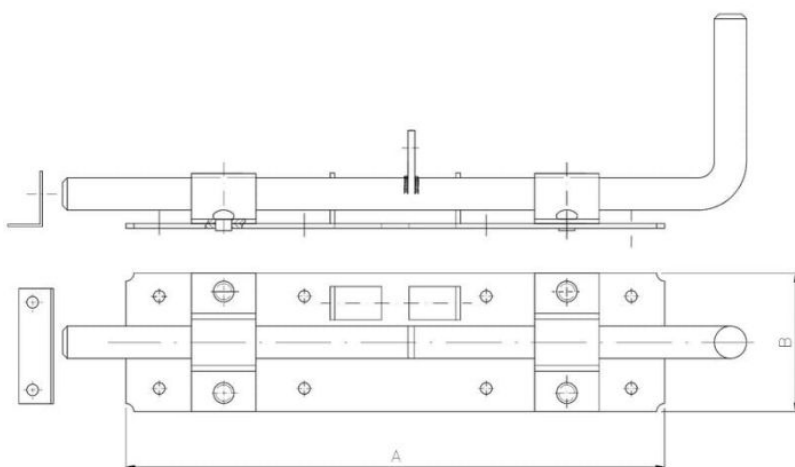

???????

Material index	A [mm]	B [mm]
68390120060AS	120	60
68390240060AS	240	60