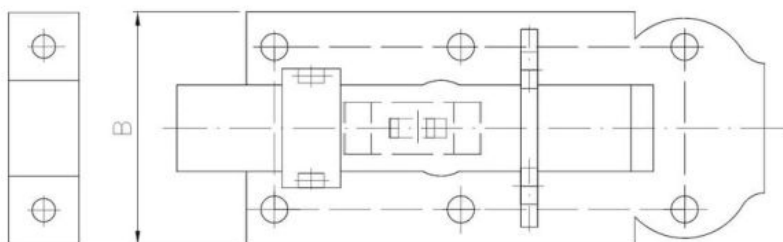

????????

Material index	A [mm]	B [mm]
6831080030AS	80	30
6831100045AS	100	45
6831120045AS	120	45
6831140055AS	140	55
6831160065AS	160	65
6831180065AS	180	65