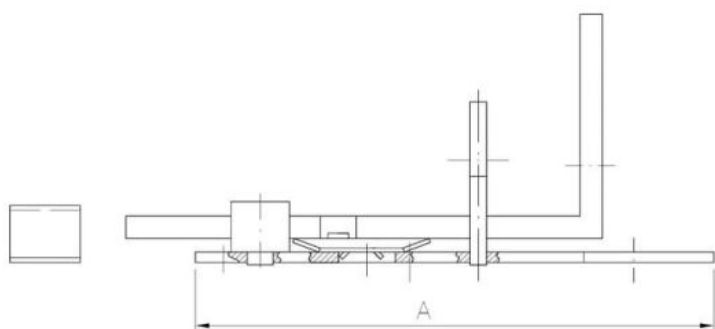

????????

Material index	A [mm]	B [mm]
6831080030AS	80	30
6831100045AS	100	45
6831120045AS	120	45
6831140055AS	140	55
6831160065AS	160	65
6831180065AS	180	65