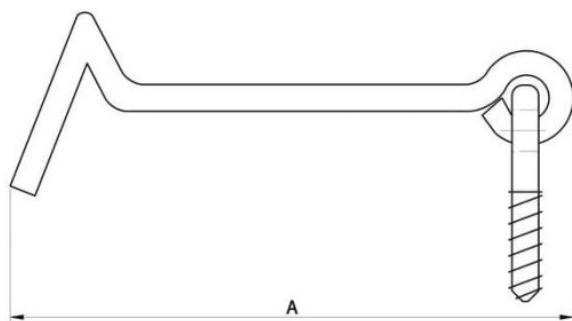

????????

Material index	A [mm]
6852060AS	60
6852080BS	80
6852100AS	100
6852120AS	120