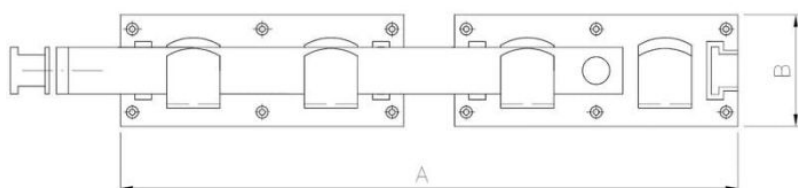

????????

Material index	A [mm]	B [mm]
68400440070AS	440	70
68400440070CS	440	70