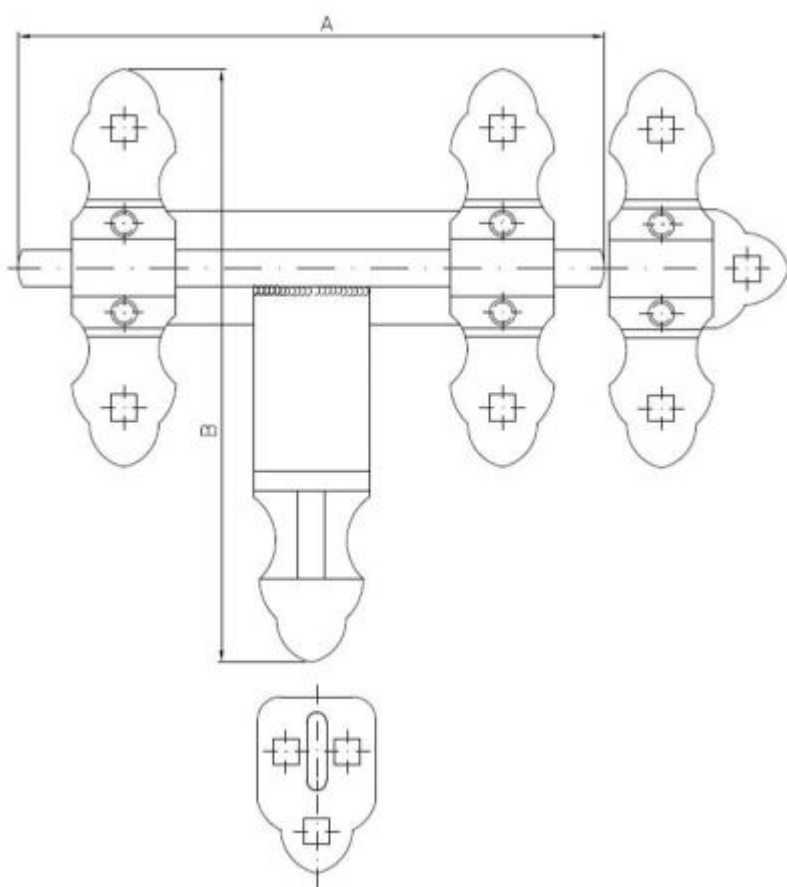

????????

Material index	A [mm]	B [mm]
68410200200AS	203	205