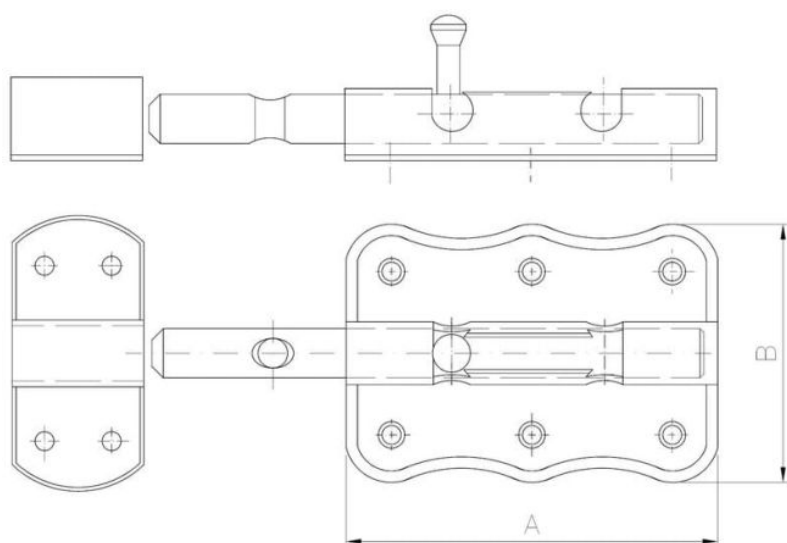

A
ЦИНКОВОЕ
ПОКРЫТИЕ
В ЖЕЛТОМ ЦВЕТЕ

???????

Material index	A [mm]	B [mm]
6834050050AS	50	50
6834070050AS	70	50
6834100065AS	100	65
6834120068AS	120	68
6834200080AS	200	80