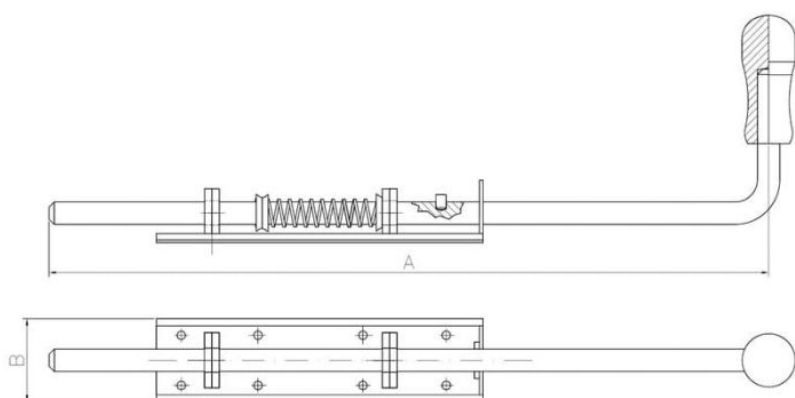

???????

Material index	A [mm]	B [mm]
68380150048AS	150	48
68380260048AS	260	48
68380420048AS	420	48
68380600048AS	600	48