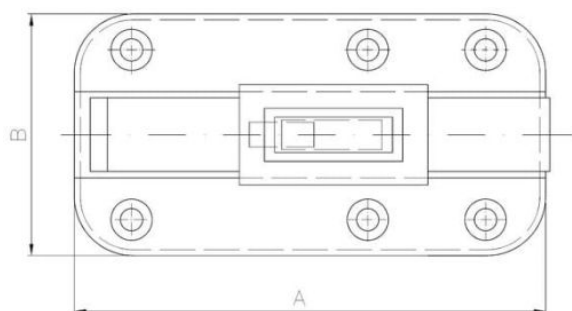

????????

Material index	A [mm]	B [mm]
6830080040AS	80	40
6830100040AS	100	40
6830120045AS	120	45