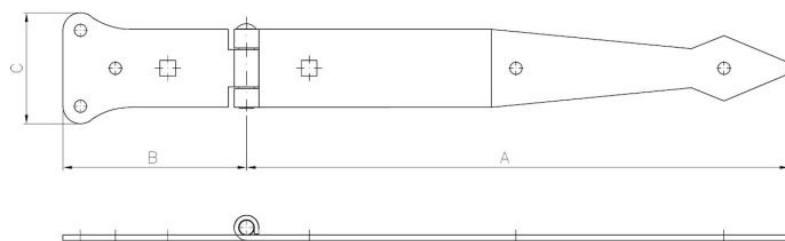

???????

Material index	A [mm]	B [mm]	C [mm]
6808200080050AS	200	80	50
6808250080050AS	250	80	50
6808300080050AS	300	80	50