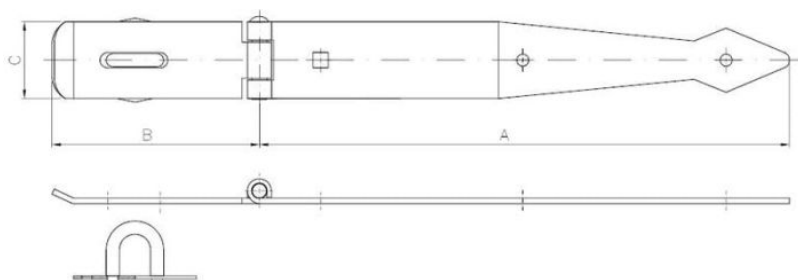

A
ЦИНКОВОЕ
ПОКРЫТИЕ
В ЖЕЛТОМ ЦВЕТЕ

???????

Material index	A [mm]	B [mm]	C [mm]
6816200095035AS	200	95	35
6816250095035AS	250	95	35
6816300095035AS	300	95	35