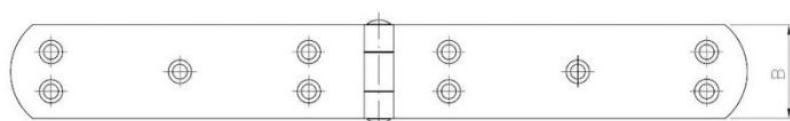

???????

Material index	A [mm]	B [mm]
6804120035AS	120	35
6804140035AS	140	35
6804160035AS	160	35
6804180035AS	180	35
6804200033AS	200	33
6804250038AS	250	38
6804300038AS	300	38