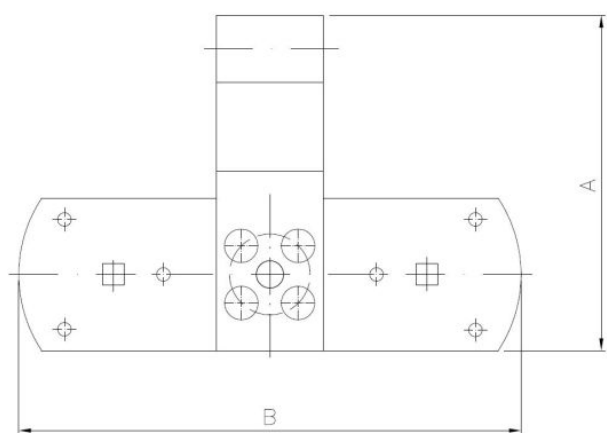

????????

Material index	A [mm]	B [mm]	C [mm]
6809100200013AS	100	200	13
6809165110013AS	165	110	13