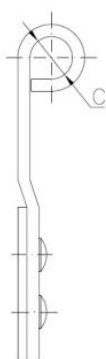

????????

Material index	A [mm]	B [mm]	C [mm]
6809100200013AS	100	200	13
6809165110013AS	165	110	13