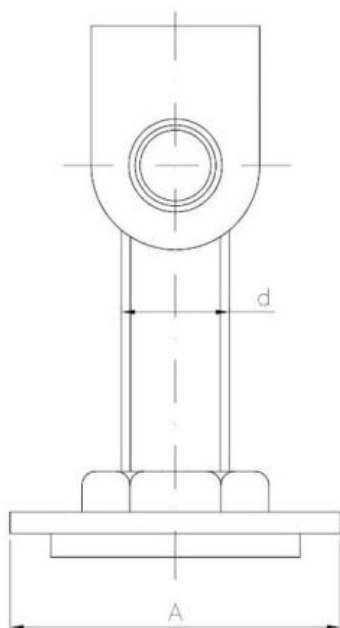

????????

Material index	d	A [mm]
6817050016AP	M16	50
6817068020AP	M20	68