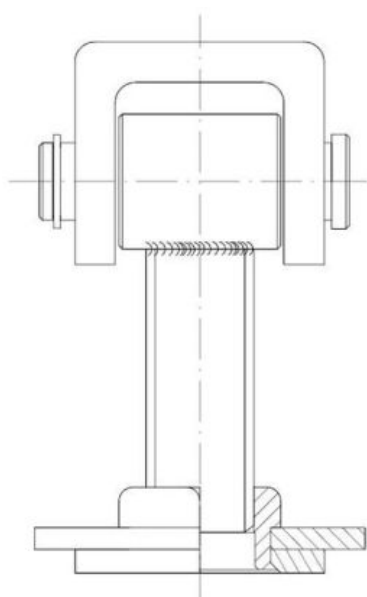

????????

Material index	d	A [mm]
6817050016AP	M16	50
6817068020AP	M20	68