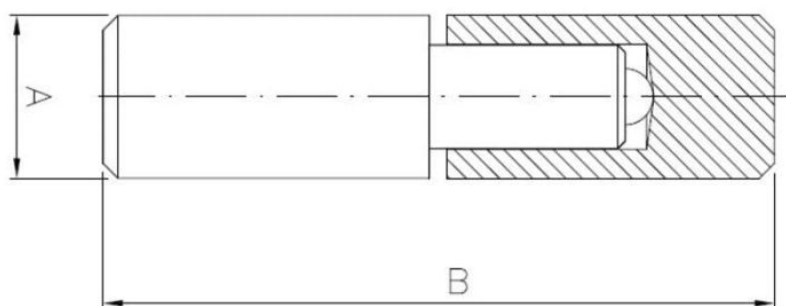

???????

Material index	A [mm]	B [mm]
6821016065SP	16	65
6821018070SP	18	70
6821020080SP	20	80
6821022090SP	22	90
6821025100SP	25	100
6821027110SP	27	110
6821030100SP	30	100
6821035130SP	35	130