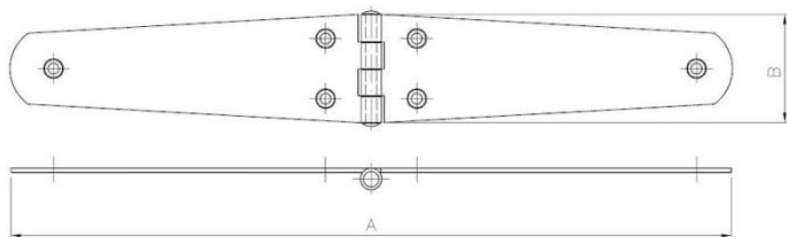

????????

Material index	A [mm]	B [mm]
6805150035AS	150	35
6805200040AS	200	40
6805250045BS	250	45