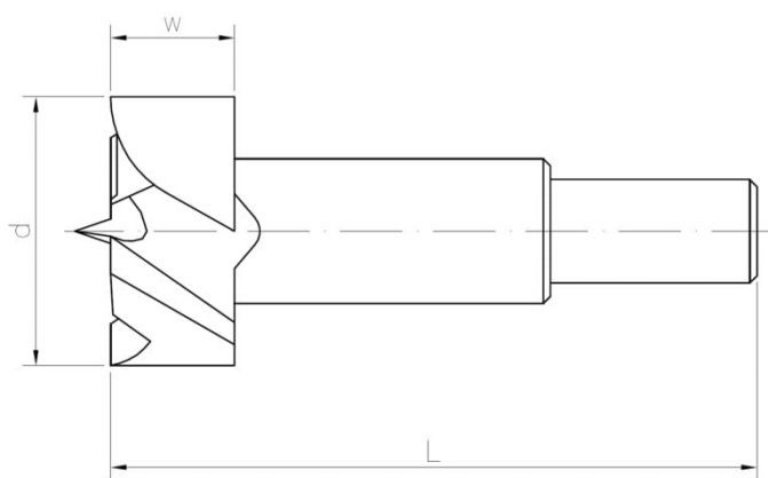

????????

Material index	d [mm]	L [mm]
6710260015065S	26.0	61
6710350015065S	35.0	61