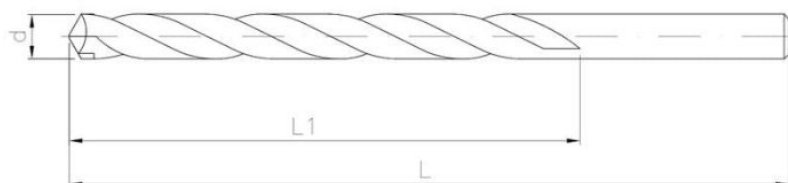

# 67.12 Сверло по бетону

????????????? ??????

+48 58 55 40 410

????????? (?????????):

???????

| Material index     | d [mm] | L [mm] | L1 [mm] | Вид     | Brand   |
|--------------------|--------|--------|---------|---------|---------|
| 6712040040075MRPS  | 4.0    | 85     | 40      | Premium | Praktik |
| 6712040040075S     | 4.0    | 75     | 40      | Medium  | Praktik |
| 6712050050085MRPS  | 5.0    | 85     | 50      | Premium | Praktik |
| 6712050050085PHAWS | 5.0    | 85     | 50      | Premium | Hawera  |
| 6712050050085S     | 5.0    | 85     | 50      | Medium  | Praktik |
| 6712060060100MRPS  | 6.0    | 100    | 60      | Premium | Praktik |
| 6712060060100PHAWS | 6.0    | 100    | 60      | Premium | Hawera  |
| 6712060060100S     | 6.0    | 100    | 60      | Medium  | Praktik |
| 6712060090150PHAWS | 6.0    | 150    | 90      | Premium | Hawera  |
| 6712070060100MRPS  | 7.0    | 100    | 60      | Premium | Praktik |
| 6712070060100S     | 7.0    | 100    | 60      | Medium  | Praktik |
| 6712080080120MRPS  | 8.0    | 120    | 80      | Premium | Praktik |
| 6712080080120PHAWS | 8.0    | 120    | 80      | Premium | Hawera  |
| 6712080080120S     | 8.0    | 120    | 80      | Medium  | Praktik |
| 6712080110160S     | 8.0    | 160    | 110     | Medium  | Praktik |
| 6712080135200MRPS  | 8.0    | 200    | 135     | Premium | Praktik |
| 6712080135200S     | 8.0    | 200    | 135     | Medium  | Praktik |
| 6712080150200PHAWS | 8.0    | 200    | 150     | Premium | Hawera  |
| 6712080350400PHAWS | 8.0    | 400    | 350     | Premium | Hawera  |
| 6712100080120PHAWS | 10.0   | 120    | 80      | Premium | Hawera  |
| 6712100080120S     | 10.0   | 120    | 80      | Medium  | Praktik |