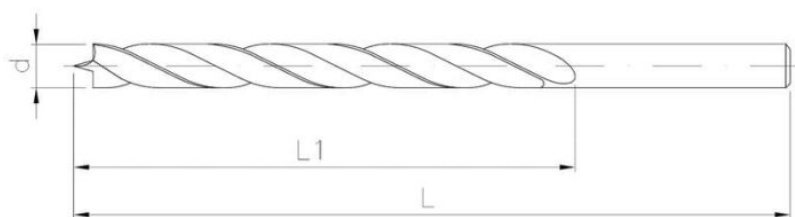

67.07 Сверло спиральное по дереву

????????????? ??????

+48 58 55 40 410

????????? (?????????):

???????

Material index	d [mm]	L [mm]	L1 [mm]	Вид
6707050085MRPS	5.0	85	45	Premium
6707050085S	5.0	85	45	Medium
6707060090MRPS	6.0	90	55	Premium
6707060090S	6.0	90	55	Medium
6707070100MRPS	7.0	100	65	Premium
6707070100S	7.0	100	65	Medium
6707080115MRPS	8.0	115	75	Premium
6707080115S	8.0	115	75	Medium
6707080300MRPS	8.0	300	145	Premium
6707080300S	8.0	300	145	Medium
6707090115MRPS	9.0	115	75	Premium
6707090115S	9.0	115	75	Medium
6707100120MRPS	10.0	120	80	Premium
6707100120S	10.0	120	80	Medium
6707100300MRPS	10.0	300	200	Premium
6707100300S	10.0	300	200	Medium
6707120130MRPS	12.0	130	85	Premium
6707120130S	12.0	130	85	Medium
6707120300MRPS	12.0	300	130	Premium
6707120300S	12.0	300	130	Medium

Material index	d [mm]	L [mm]	L1 [mm]	Вид
6707130130MRPS	13.0	130	85	Premium
6707130130S	13.0	130	85	Medium
6707140155MRPS	14.0	155	105	Premium
6707140155S	14.0	155	105	Medium
6707140300MRPS	14.0	300	200	Premium
6707140300S	14.0	300	200	Medium
6707160165MRPS	16.0	165	105	Premium
6707160165S	16.0	165	105	Medium
6707160300MRPS	16.0	300	200	Premium
6707160300S	16.0	300	200	Medium