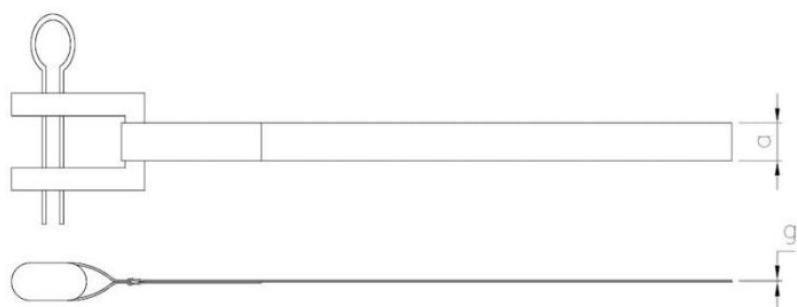

B
ЦИНКОВОЕ
ПОКРЫТИЕ
В БЕЛОМ ЦВЕТЕ

????????

Material index	Размер [мм]	a [mm]	g [mm]	Вид покрытия
6405500S	500	9	0.6	B (цинковое покрытие в белом цвете)
6405750S	750	9	0.6	B (цинковое покрытие в белом цвете)