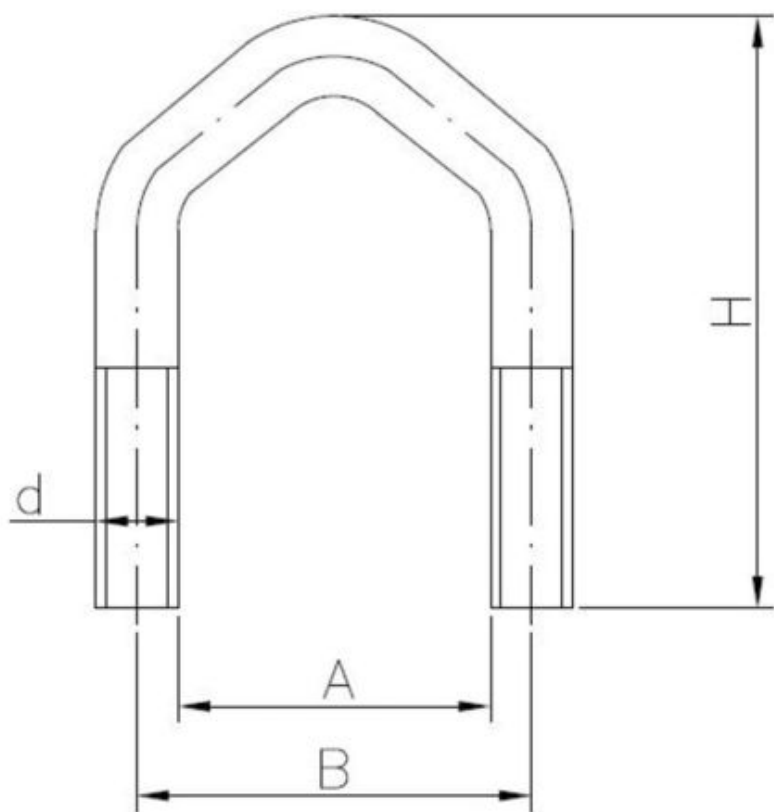

???????

Material index	Вид	d	A [mm]	B [mm]	H [mm]
636206023040BS	1/2"	M6	23	29	40
636206028055BS	3/4"	M6	28	34	55
636206035065BS	1"	M6	35	41	65
636206043078BS	1 1/4"	M6	43	49	78
636206049090BS	1 1/2"	M6	49	55	90
636208023042BS	1/2"	M8	23	31	42
636208028058BS	3/4"	M8	28	36	58
636208035068BS	1"	M8	35	43	68
636208049090BS	1 1/2"	M8	49	51	90