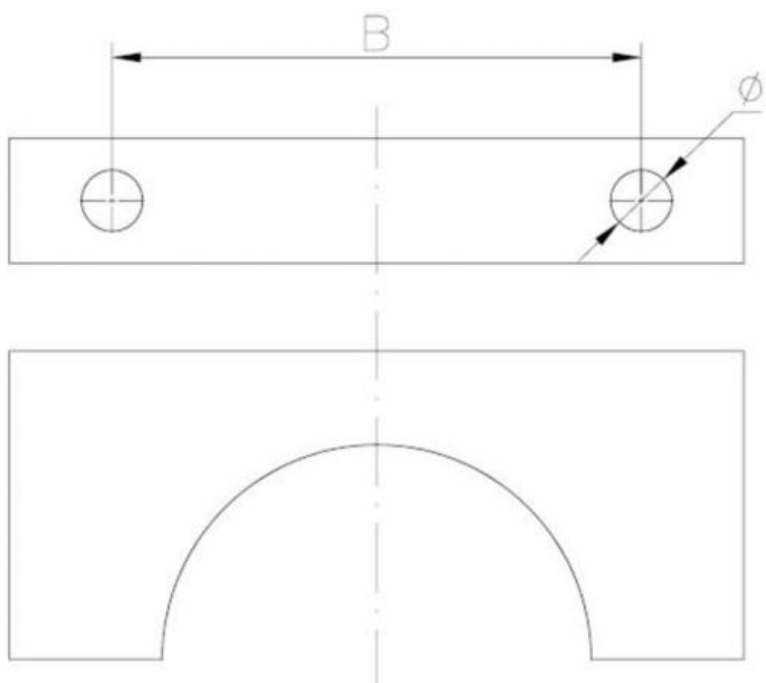

???????

Material index	Вид	B [mm]	d [mm]
6363064023BS	1/2"	29	6.4
6363064028BS	3/4"	34	6.4
6363064035BS	1"	41	6.4
6363064043BS	1 1/4"	49	6.4