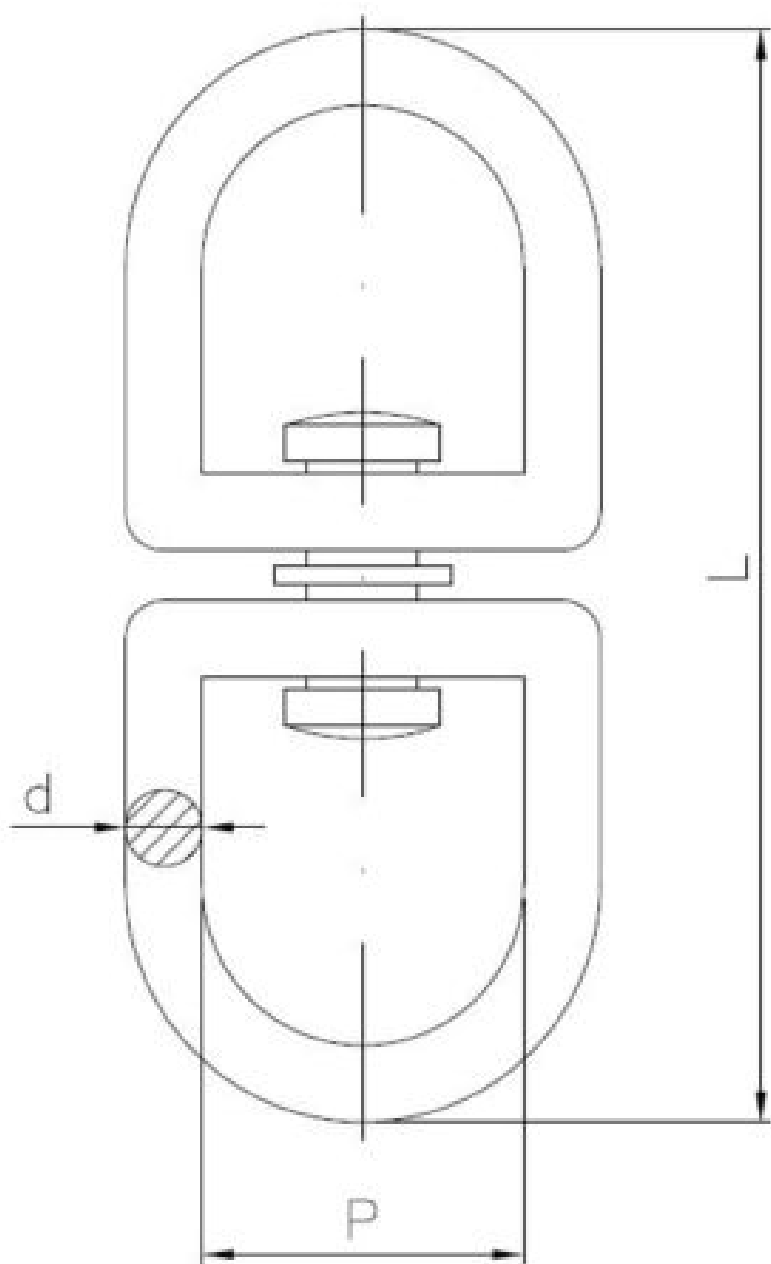

????????

Material index	Вид	D [mm]	L [mm]	P [mm]	Obciążenie znamionowe [kg]	Obciążenie zrywające [kg]
6337040012NIKS	4.0	4.0	42	12	12	48