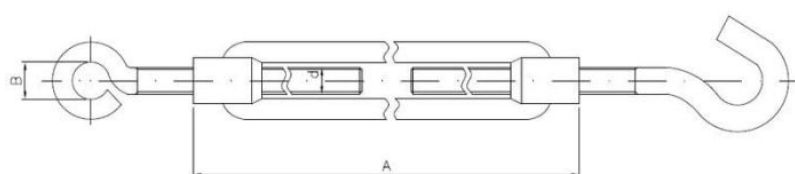

B
ЦИНКОВОЕ
ПОКРЫТИЕ
В БЕЛОМ ЦВЕТЕ

???????

Material index	d	A [mm]	B [mm]	Obciążenie znamionowe [kg]
6310050050S	M5	50	8	30
6310060060S	M6	60	10	50
6310060100S	M6	100	10	50
6310060110S	M6	110	12	50
6310080070S	M8	70	12	100
6310080110S	M8	110	12	100
6310100120S	M10	120	13	150
6310120130S	M12	130	15	200