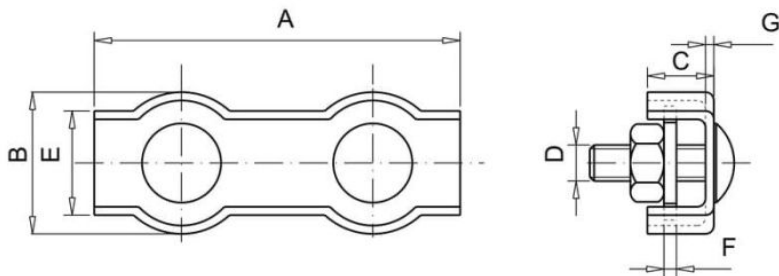

???????

Material index	Вид	A [mm]	B [mm]	C [mm]	D [mm]	E [mm]	f [mm]	G [mm]
6317002S	2	30	15	6.5	4	10	1.5	1.5
6317003S	3	38	18	7.5	5	12	1.5	1.5
6317005S	5	51	20	8.5	5	14	1.5	1.5
6317006S	6	63	23	10	6	17	1.5	1.5
6317008S	8	76	30	14	8	22	2	2