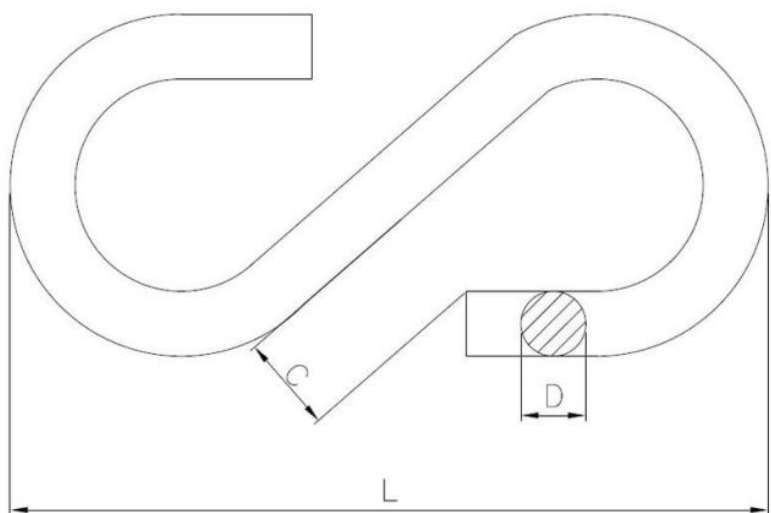

????????

Material index	D [mm]	L [mm]	C [mm]	Obciążenie znamionowe [kg]
6321003003S	3	28	4	8
6321004004S	4	32	4	23
6321005005S	5	38	5	30
6321006006S	6	50	7	50
6321008008S	8	60	10	100