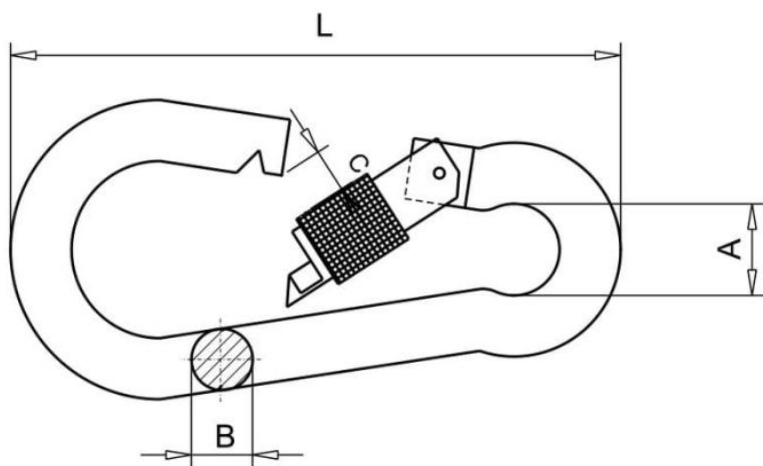

????????

Material index	Вид	A [mm]	B [mm]	C [mm]	L [mm]	Obciążenie znamionowe [kg]	Obciążenie zrywające [kg]
6324040040S	4x40	6	3.9	4	40	70	140
6324050050S	5x50	7.5	4.8	5	50	100	200
6324060060S	6x60	8.5	5.5	6	60	120	240
6324070070S	7x70	10	6.7	7.5	70	180	360
6324080080S	8x80	11.5	7.4	8	80	230	460
6324100100S	10x100	14.5	9.4	10	100	350	700
6324110120S	11x120	17.5	10.7	15	120	400	800
6324120140S	12x120	20	11.5	20	140	450	900