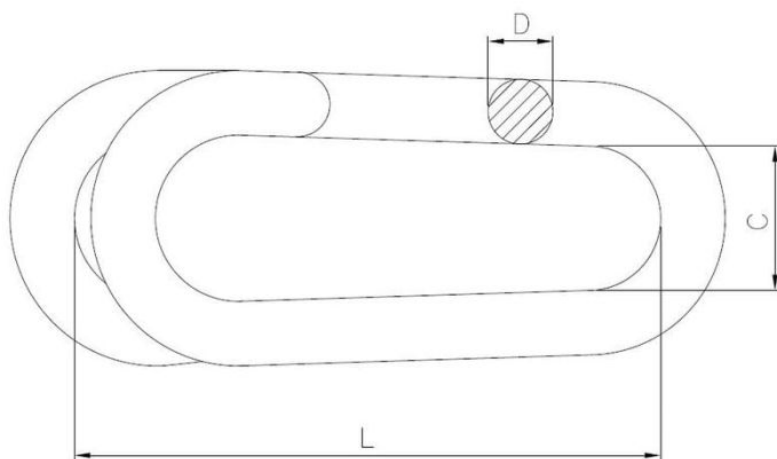

????????

Material index	D [mm]	L [mm]	C [mm]	Obciążenie znamionowe [kg]
6320004004S	4	24	8	23
6320005005S	5	28	10	30
6320006006S	6	32	12	50
6320007007S	7	36	14	73
6320008008S	8	40	17	100
6320010010S	10	51	23	125