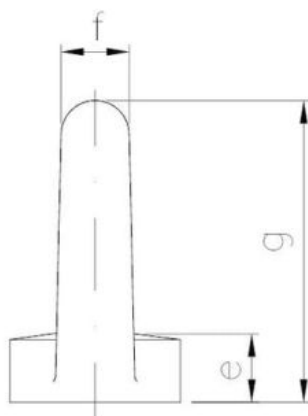

???????

Material index	d	a [mm]	b [mm]	c [mm]	e [mm]	f [mm]	g [mm]	Obciążenie znamionowe [kg]
6314060B582S	M6	20	36	20	8.5	8	36	90
6314080B582S	M8	20	36	20	8.5	8	36	140
6314100B582S	M10	25	45	25	10	10	45	230
6314120B582S	M12	30	54	30	11	12	54	340
6314140B582S	M14	30	54	30	11	12	54	490
6314160B582S	M16	35	63	35	13	14	63	700
6314180B582S	M18	35	63	35	13	14	63	930
6314200B582S	M20	40	72	40	16	16	72	1200
6314220B582S	M22	40	72	40	16	16	72	1500
6314240B582S	M24	50	90	50	20	20	90	1800