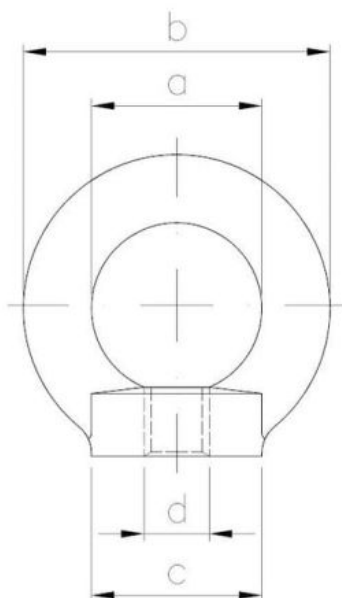

???????

Material index	d	a [mm]	b [mm]	c [mm]	e [mm]	f [mm]	g [mm]	Obciążenie znamionowe [kg]
6314060B582S	M6	20	36	20	8.5	8	36	90
6314080B582S	M8	20	36	20	8.5	8	36	140
6314100B582S	M10	25	45	25	10	10	45	230
6314120B582S	M12	30	54	30	11	12	54	340
6314140B582S	M14	30	54	30	11	12	54	490
6314160B582S	M16	35	63	35	13	14	63	700
6314180B582S	M18	35	63	35	13	14	63	930
6314200B582S	M20	40	72	40	16	16	72	1200
6314220B582S	M22	40	72	40	16	16	72	1500
6314240B582S	M24	50	90	50	20	20	90	1800