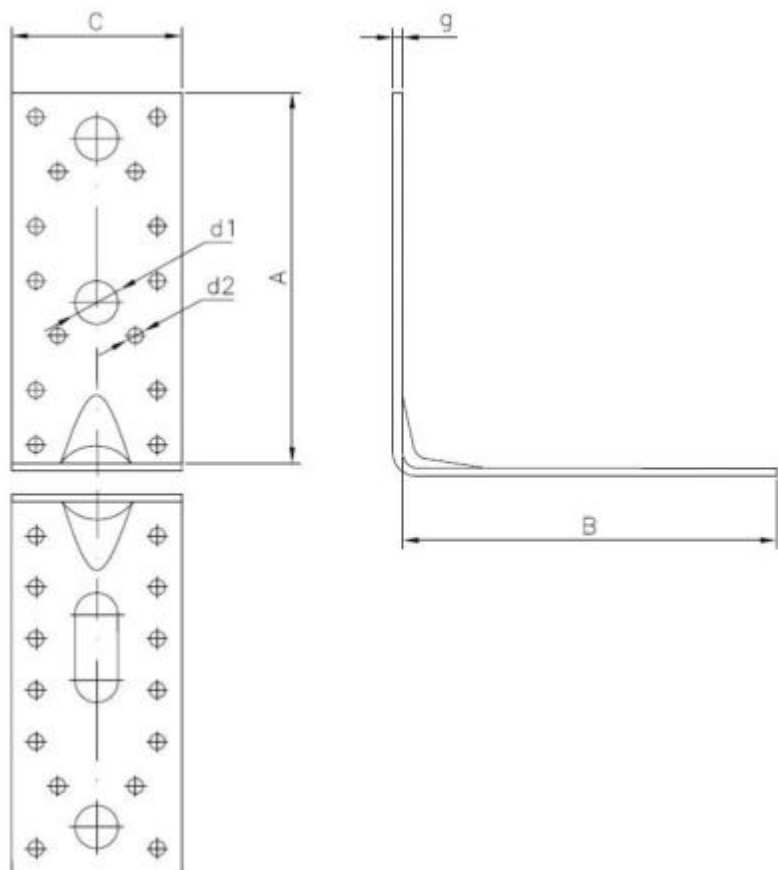

???????

Material index	Oznaczenie	A [mm]	B [mm]	C [mm]	d1 [mm]	d2 [mm]
6212KP01090090065S	KP1	90	90	65	2 x Ø11	16 x Ø5
6212KP02105105090S	KP2	105	105	90	2 x Ø14	36 x Ø5
6212KP03090050055S	KP3	90	50	55	2 x Ø11	20 x Ø5
6212KP04070070055S	KP4	70	70	55	2 x Ø11	20 x Ø5
6212KP08150150065S	KP8	150	150	65	2 x Ø11	20 x Ø5