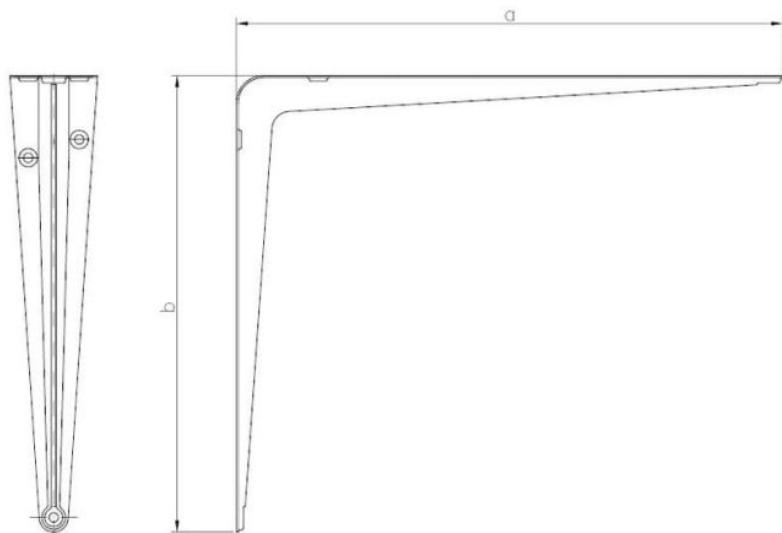

62.50
WS

Кронштейн стальной

????????????? ??????

+48 58 55 40 410

????????? (?????????):

B
ЦИНКОВОЕ
ПОКРЫТИЕ
В БЕЛОМ ЦВЕТЕ

????????

Material index	a [mm]	b [mm]	Цвет
6250100075BIAS	100	75	Белый
6250100075BRAS	100	75	Коричневый
6250100075SZAS	100	75	Серый
6250125100BIAS	125	100	Белый
6250125100BRAS	125	100	Коричневый
6250125100SZAS	125	100	Серый

Material index	a [mm]	b [mm]	Цвет
6250150125BIAS	150	125	Белый
6250150125BRAS	150	125	Коричневый
6250150125SZAS	150	125	Серый
6250175150BIAS	175	150	Белый
6250175150BRAS	175	150	Коричневый
6250175150SZAS	175	150	Серый
6250200150BIAS	200	150	Белый
6250200150BRAS	200	150	Коричневый
6250200150SZAS	200	150	Серый
6250225175BIAS	225	175	Белый
6250225175BRAS	225	175	Коричневый
6250225175SZAS	225	175	Серый
6250225200BIAS	225	200	Белый
6250225200BRAS	225	200	Коричневый
6250225200SZAS	225	200	Серый
6250250200BIAS	250	200	Белый
6250250200BRAS	250	200	Коричневый
6250250200SZAS	250	200	Серый
6250300250BIAS	300	250	Белый
6250300250BRAS	300	250	Коричневый
6250300250SZAS	300	250	Серый
6250350300BIAS	350	300	Белый
6250350300BRAS	350	300	Коричневый
6250350300SZAS	350	300	Серый
6250400350BIAS	400	350	Белый
6250400350BRAS	400	350	Коричневый
6250400350SZAS	400	350	Серый
6250450400BIAS	450	400	Белый
6250450400BRAS	450	400	Коричневый
6250450400SZAS	450	400	Серый