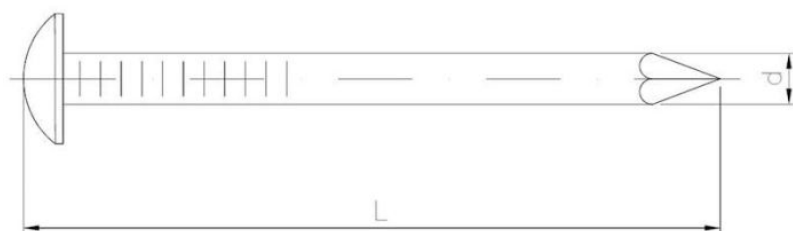

???????

Material index	d [mm]	L [mm]	Вид покрытия
6116018018ВТАРК	1.8	18	В (цинковое покрытие в белом цвете)
6116020020ВТАРК	2.0	20	В (цинковое покрытие в белом цвете)