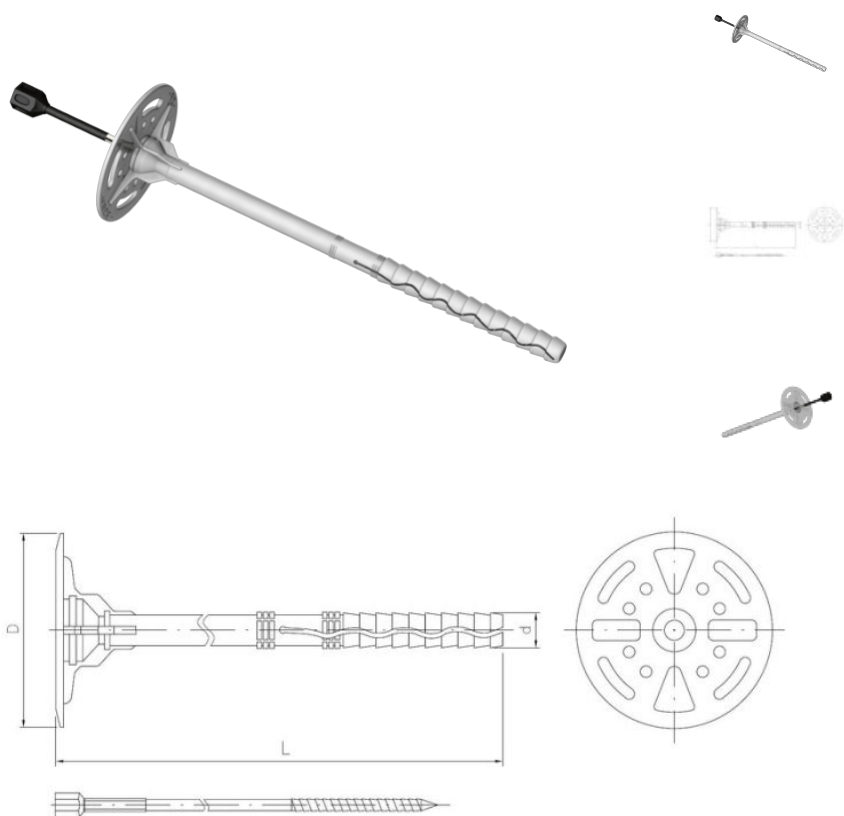

57.06
ŁIM

Дюбель для теплоизоляции с забивным металлическим стержнем, с облитой шля

????????????? ??????

+48 58 55 40 410

Standards:

ITB KOT-2017/0107

???????

Material index	d [mm]	L [mm]	D [mm]	материалы
5706100120040TITT	10	120	60	PP (полипропилен)
5706100140080TITT	10	140	60	PP (полипропилен)
5706100160080TITT	10	160	60	PP (полипропилен)
5706100180080TITT	10	180	60	PP (полипропилен)
5706100200080TITT	10	200	60	PP (полипропилен)
5706100220080TITT	10	220	60	PP (полипропилен)
5706100240080TITT	10	240	60	PP (полипропилен)
5706100260080TITT	10	260	60	PP (полипропилен)
5706100280080TITT	10	280	60	PP (полипропилен)
5706100300080TITT	10	300	60	PP (полипропилен)