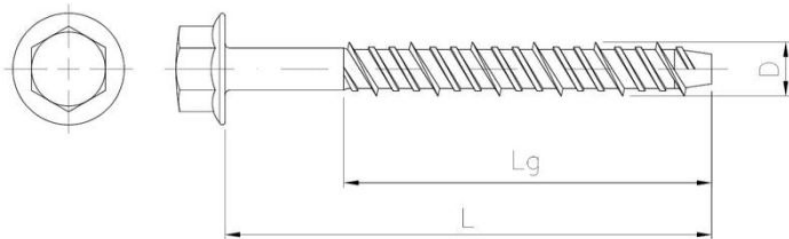

# Шуруп по бетону с шестигранной головкой - оцинкованный

????????????? ??????

+48 58 55 40 410

**Standards:**

ETA-14/0374

???????

Material index	D [mm]	L [mm]	Lg [mm]	tfix [mm]	Вид покрытия
5651075060BS	7.5	60	50	5	В (цинковое покрытие в белом цвете)
5651075080BS	7.5	80	50	25	В (цинковое покрытие в белом цвете)
5651105090BS	10.5	90	60	30	В (цинковое покрытие в белом цвете)
5651105110BS	10.5	110	60	40	В (цинковое покрытие в белом цвете)
5651125085BS	12.5	85	70	15	В (цинковое покрытие в белом цвете)
5651125100BS	12.5	100	70	30	В (цинковое покрытие в белом цвете)
5651165115BS	16.5	115	80	5	В (цинковое покрытие в белом цвете)