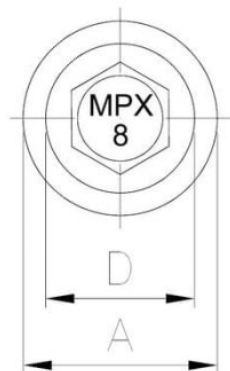

???????

Material index	d [mm]	L [mm]	D [mm]	A [mm]	материалы	Вид покрытия
5265055032I14XH05T	5.5	35	11.0	14	Bi-Metal	Silver Ruspert
5265055032I16XH05T	5.5	35	11.0	16	Bi-Metal	Silver Ruspert
5265055035XH05T	5.5	35	11.0	-	Bi-Metal	Silver Ruspert