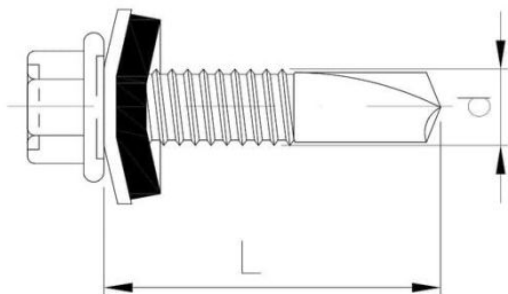

???????

Material index	d [mm]	L [mm]	D [mm]	A [mm]	материалы	Вид покрытия
5265055032I14XH05T	5.5	35	11.0	14	Bi-Metal	Silver Ruspert
5265055032I16XH05T	5.5	35	11.0	16	Bi-Metal	Silver Ruspert
5265055035XH05T	5.5	35	11.0	-	Bi-Metal	Silver Ruspert