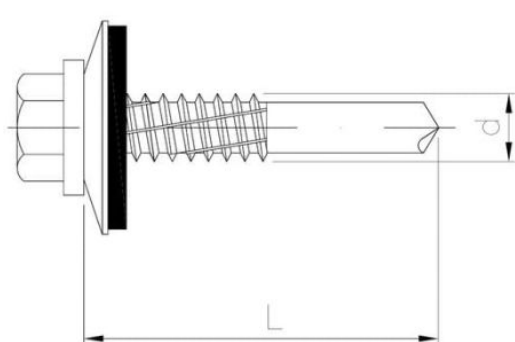

????????

Material index	d [mm]	L [mm]	D [mm]	s [mm]	Вид покрытия
5203055038012BT	5.5	38	14	8	В (цинковое покрытие в белом цвете)
5203055050012BT	5.5	50	14	8	В (цинковое покрытие в белом цвете)
5203055032012BT	5.5	32	14	8	В (цинковое покрытие в белом цвете)