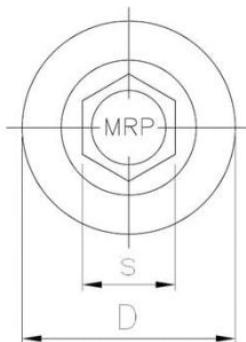

????????

Material index	d [mm]	L [mm]	D [mm]	s [mm]	Вид покрытия
5203055038012BT	5.5	38	14	8	В (цинковое покрытие в белом цвете)
5203055050012BT	5.5	50	14	8	В (цинковое покрытие в белом цвете)
5203055032012BT	5.5	32	14	8	В (цинковое покрытие в белом цвете)