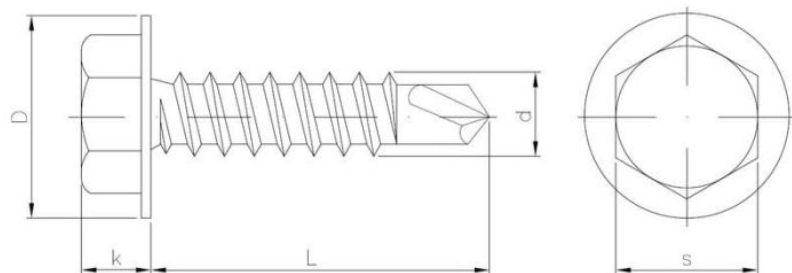

???????

Material index	d [mm]	L [mm]	D [mm]	k [mm]	s [mm]
I23030480190A24KT	4.8	19	10.5	4.45	8.0
I23030550250A24KT	5.5	25	11.0	5.45	8.0
I23030550190A24KT	5.5	19	11.0	5.45	8.0
I23030420160A24KT	4.2	16	8.8	4.25	7.0