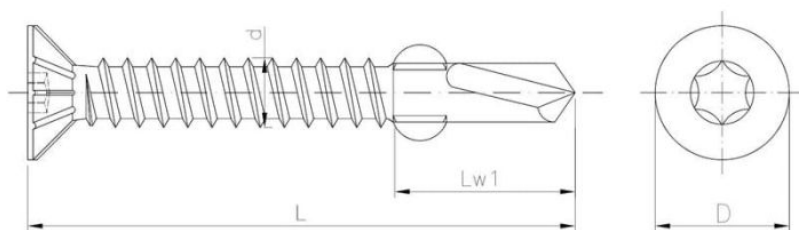

???????

Material index	d [mm]	L [mm]	D [mm]	Lw1 [mm]	Шлицы	материалы
I23190550450TBA2YT	5.5	45	10.8	14	TX	Bi-Metal
I23190550500TBA2YT	5.5	50	10.8	14	TX	Bi-Metal
I23190550600TBA2YT	5.5	60	10.8	14	TX	Bi-Metal
I23190550380TBA2YT	5.5	38	10.8	14	TX	Bi-Metal