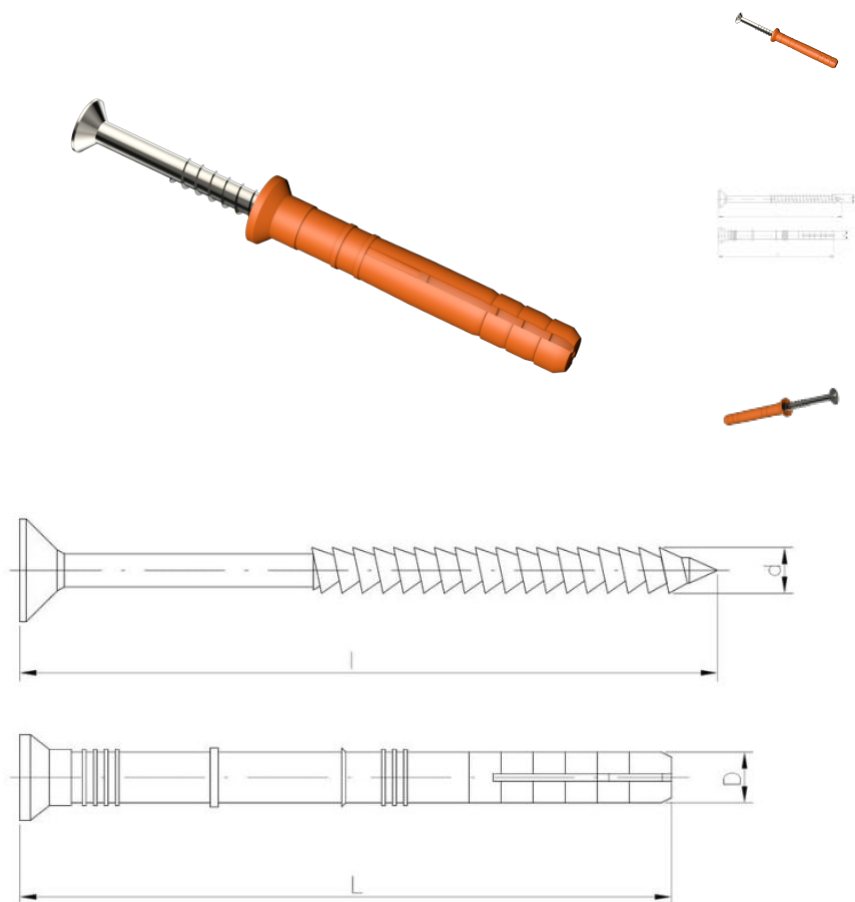

# Дюбель-гвоздь быстрого монтажа с потайным буртиком EasyFix

???????????? ?

+48 58 55 40 410

**Standards:**

ITB-KOT-2018/0654

???????

Material index	D [mm]	L [mm]	d [mm]	l [mm]	Шлицы	материалы	Jednostka miary
550708080PPT	8	80	4.8	85	PZ	PP (полипропилен)	TYS
550706080PPT	6	80	3.8	83	PZ	PP (полипропилен)	TYS
550708060PPT	8	60	4.8	65	PZ	PP (полипропилен)	TYS
550706060PPT	6	60	3.8	63	PZ	PP (полипропилен)	TYS
550708045PPT	8	45	4.8	50	PZ	PP (полипропилен)	TYS
550706040PPT	6	40	3.8	43	PZ	PP (полипропилен)	TYS
550708140PPT	8	140	4.8	145	PZ	PP (полипропилен)	TYS
550708120PPT	8	120	4.8	125	PZ	PP (полипропилен)	TYS
550708100PPT	8	100	4.8	105	PZ	PP (полипропилен)	TYS