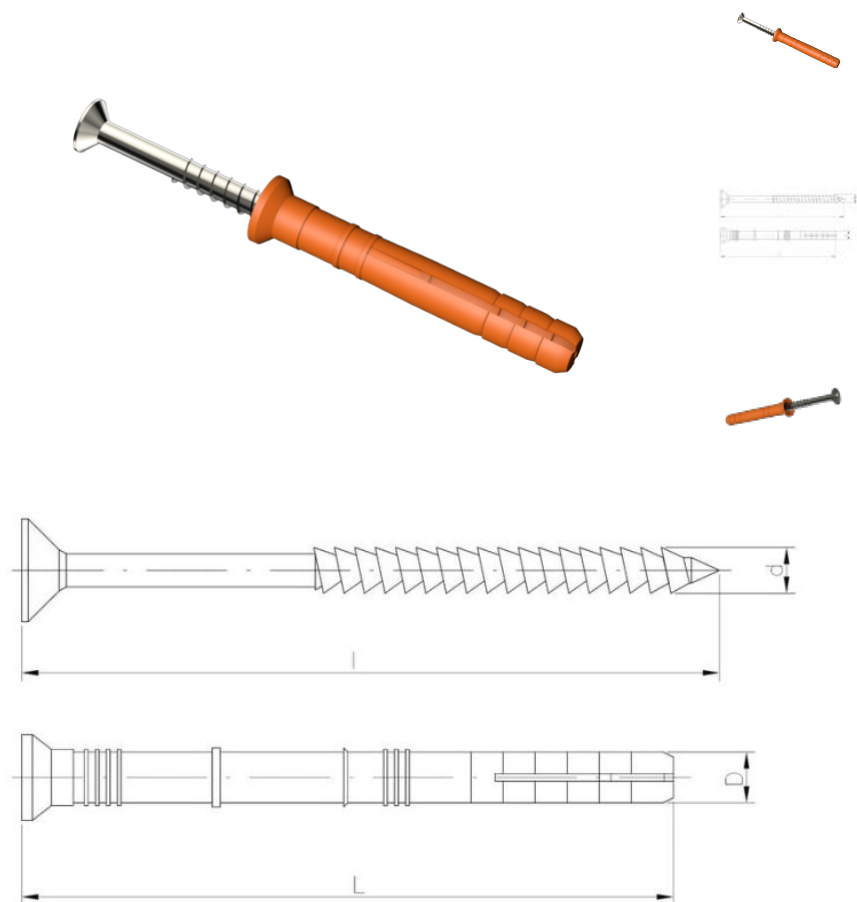

55.07
EX

Дюбель-гвоздь быстрого монтажа с потайным буртиком EasyFix

????????????? ??????

+48 58 55 40 410

Standards:

ITB-KOT-2018/0654

???????

Material index	D [mm]	L [mm]	d [mm]	l [mm]	Шлицы	материалы	Jednostka miary
550708100PPT	8	100	4.8	105	PZ	PP (полипропилен)	TYS
550708120PPT	8	120	4.8	125	PZ	PP (полипропилен)	TYS
550708140PPT	8	140	4.8	145	PZ	PP (полипропилен)	TYS
550706040PPT	6	40	3.8	43	PZ	PP (полипропилен)	TYS
550708045PPT	8	45	4.8	50	PZ	PP (полипропилен)	TYS
550706060PPT	6	60	3.8	63	PZ	PP (полипропилен)	TYS
550708060PPT	8	60	4.8	65	PZ	PP (полипропилен)	TYS
550706080PPT	6	80	3.8	83	PZ	PP (полипропилен)	TYS
550708080PPT	8	80	4.8	85	PZ	PP (полипропилен)	TYS