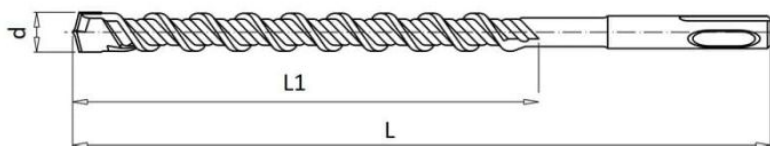

????????? (?????????):

???????

Material index	d [mm]	L [mm]	L1 [mm]	Вид	Brand
6714060050110S	6.0	110	50	Medium	Praktik
6714060050110HAWS	6.0	110	50	Premium	Hawera
6714080050110S	8.0	110	50	Medium	Praktik
6714050050110S	5.0	110	50	Medium	Praktik
6714040050110S	4.0	110	50	Medium	Praktik
6714080050110HAWS	8.0	110	50	Premium	Hawera
6714050050110MRPS	5.0	110	50	Premium	Praktik
6714160400450HAWS	16.0	450	400	Premium	Hawera
6714100400460HAWS	10.0	460	400	Premium	Hawera
6714120400460HAWS	12.0	460	400	Premium	Hawera
6714140400460HAWS	14.0	460	400	Premium	Hawera
6714100300360S	10.0	360	300	Medium	Praktik
6714120300360S	12.0	360	300	Medium	Praktik
6714100300350FEES	10.0	350	300	Premium	Festa
6714100300360MRPS	10.0	350	300	Premium	Praktik
6714120250310HAWS	12.0	310	250	Premium	Hawera
6714120250310S	12.0	310	250	Medium	Praktik
6714100250310S	10.0	310	250	Medium	Praktik
6714180250300S	18.0	300	250	Medium	Praktik
6714100250310FEES	10.0	310	250	Premium	Festa
6714160250310HAWS	16.0	310	250	Premium	Hawera