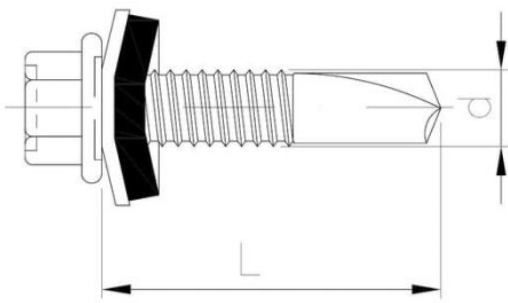

???????

Material index	d [mm]	L [mm]	D [mm]	A [mm]	Вид покрытия
5245055025BT	5.5	25	11	-	В (цинковое покрытие в белом цвете)
5245055025A16BT	5.5	25	11	16	В (цинковое покрытие в белом цвете)
5245055025A14BT	5.5	25	11	14	В (цинковое покрытие в белом цвете)
5245055025S16BT	5.5	25	11	16	В (цинковое покрытие в белом цвете)
5245055025S14BT	5.5	25	11	14	В (цинковое покрытие в белом цвете)