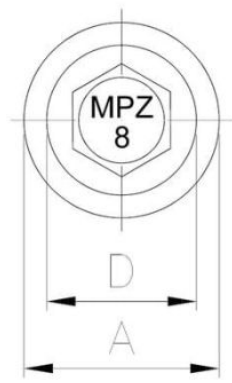

???????

Material index	d [mm]	L [mm]	D [mm]	A [mm]	Вид покрытия
5245055025BT	5.5	25	11	-	В (цинковое покрытие в белом цвете)
5245055025A16BT	5.5	25	11	16	В (цинковое покрытие в белом цвете)
5245055025A14BT	5.5	25	11	14	В (цинковое покрытие в белом цвете)
5245055025S16BT	5.5	25	11	16	В (цинковое покрытие в белом цвете)
5245055025S14BT	5.5	25	11	14	В (цинковое покрытие в белом цвете)