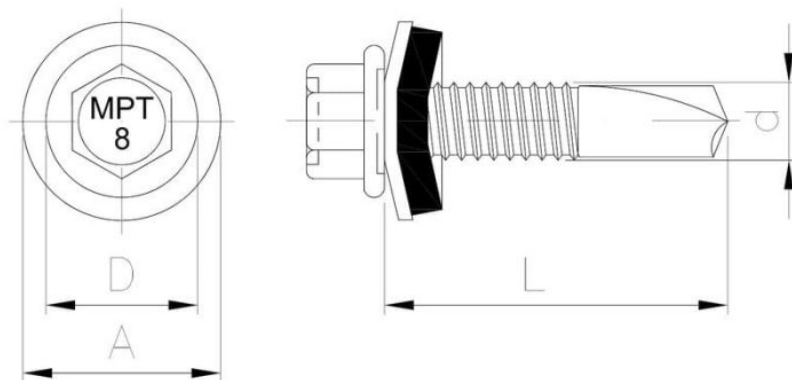

????????

Material index	d [mm]	L [mm]	D [mm]	A [mm]	Вид покрытия
5246055025A14H05T	5.5	25	11	14	Silver Ruspert
5246055025H05T	5.5	25	11	-	Silver Ruspert
5246055025A16H05T	5.5	25	11	16	Silver Ruspert