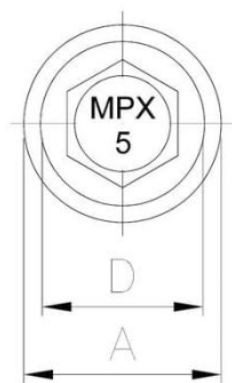

????????

Material index	d [mm]	L [mm]	D [mm]	A [mm]	материалы	Вид покрытия
5263055050I14XH05T	5.5	50	11	14	Bi-Metal	Silver Ruspert
5263055050XH05T	5.5	50	11	-	Bi-Metal	Silver Ruspert
5263055050I16XH05T	5.5	50	11	16	Bi-Metal	Silver Ruspert
5263055038I16XH05T	5.5	38	11	16	Bi-Metal	Silver Ruspert
5263055038I14XH05T	5.5	38	11	14	Bi-Metal	Silver Ruspert
5263055038XH05T	5.5	38	11	-	Bi-Metal	Silver Ruspert
5263055032XH05T	5.5	32	11	-	Bi-Metal	Silver Ruspert
5263055032I14XH05T	5.5	32	11	14	Bi-Metal	Silver Ruspert
5263055032I16XH05T	5.5	32	11	16	Bi-Metal	Silver Ruspert
5263055025I14XH05T	5.5	25	11	14	Bi-Metal	Silver Ruspert
5263055025XH05T	5.5	25	11	-	Bi-Metal	Silver Ruspert
5263055025I16XH05T	5.5	25	11	16	Bi-Metal	Silver Ruspert