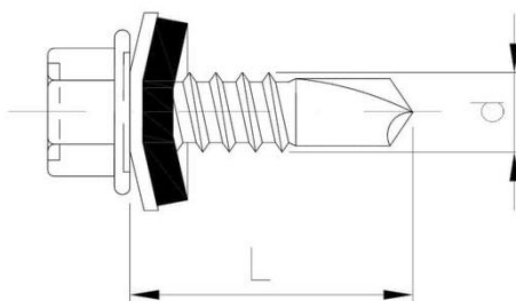

????????

Material index	d [mm]	L [mm]	D [mm]	A [mm]	материалы	Вид покрытия
5263055050I14XH05T	5.5	50	11	14	Bi-Metal	Silver Ruspert
5263055050XH05T	5.5	50	11	-	Bi-Metal	Silver Ruspert
5263055050I16XH05T	5.5	50	11	16	Bi-Metal	Silver Ruspert
5263055038I16XH05T	5.5	38	11	16	Bi-Metal	Silver Ruspert
5263055038I14XH05T	5.5	38	11	14	Bi-Metal	Silver Ruspert
5263055038XH05T	5.5	38	11	-	Bi-Metal	Silver Ruspert
5263055032XH05T	5.5	32	11	-	Bi-Metal	Silver Ruspert
5263055032I14XH05T	5.5	32	11	14	Bi-Metal	Silver Ruspert
5263055032I16XH05T	5.5	32	11	16	Bi-Metal	Silver Ruspert
5263055025I14XH05T	5.5	25	11	14	Bi-Metal	Silver Ruspert
5263055025XH05T	5.5	25	11	-	Bi-Metal	Silver Ruspert
5263055025I16XH05T	5.5	25	11	16	Bi-Metal	Silver Ruspert