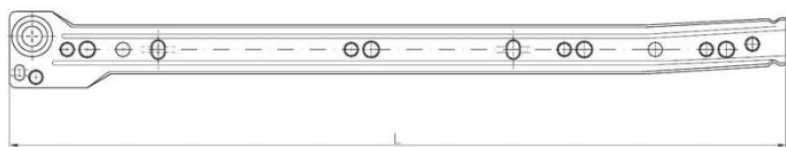

36.01 Направляющая роликовая самозапорная

????????????? ??????

+48 58 55 40 410

???????

Material index	L [mm]	Высота [мм]	Цвет
3601600100BIAP	600	27	Белый
3601600100BRAP	600	27	Коричневый
3601600100CZAP	600	27	черный
3601550100BIAP	550	27	Белый
3601550100BRAP	550	27	Коричневый
3601550100CZAP	550	27	черный
3601500100BIAP	500	27	Белый
3601500100BRAP	500	27	Коричневый
3601500100CZAP	500	27	черный
3601450100BRAP	450	27	Коричневый
3601450100CZAP	450	27	черный
3601450100BIAP	450	27	Белый
3601400100BIAP	400	27	Белый
3601400100BRAP	400	27	Коричневый
3601400100CZAP	400	27	черный
3601350090BIAP	350	27	Белый
3601350090BRAP	350	27	Коричневый
3601350090CZAP	350	27	черный
3601300090BRAP	300	27	Коричневый
3601300090BIAP	300	27	Белый
3601300090CZAP	300	27	черный

Material index	L [mm]	Высота [мм]	Цвет
3601250090BRAP	250	27	Коричневый
3601250090BIAP	250	27	Белый